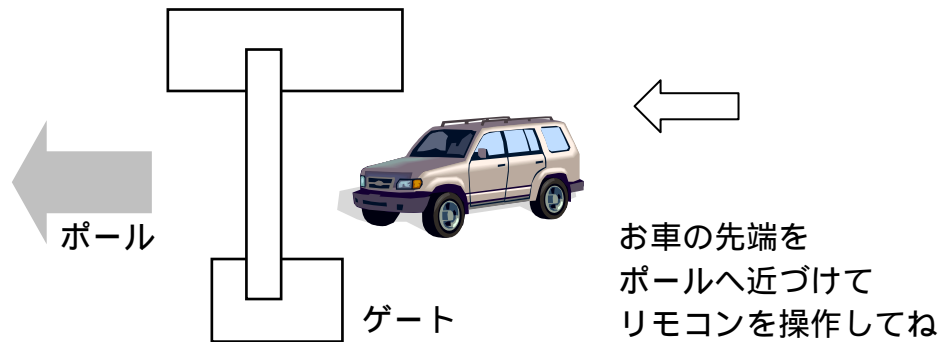

駐車場ご利用のお客様へ

入庫の際はフロントにてゲートのリモコンキーをお受け取り下さい。出庫の際は、自動で開きます。

お願い
フロントでお車のキーをお預かりいたします。
リモコンキーも合わせてご返却ください。

第2・第3駐車場の入り口にゲートがございますので、お車の先頭をポールに近づけて、リモコンキーを押して下さい。

青森グリーンパークホテル・アネックス

フロント 017-723-3200