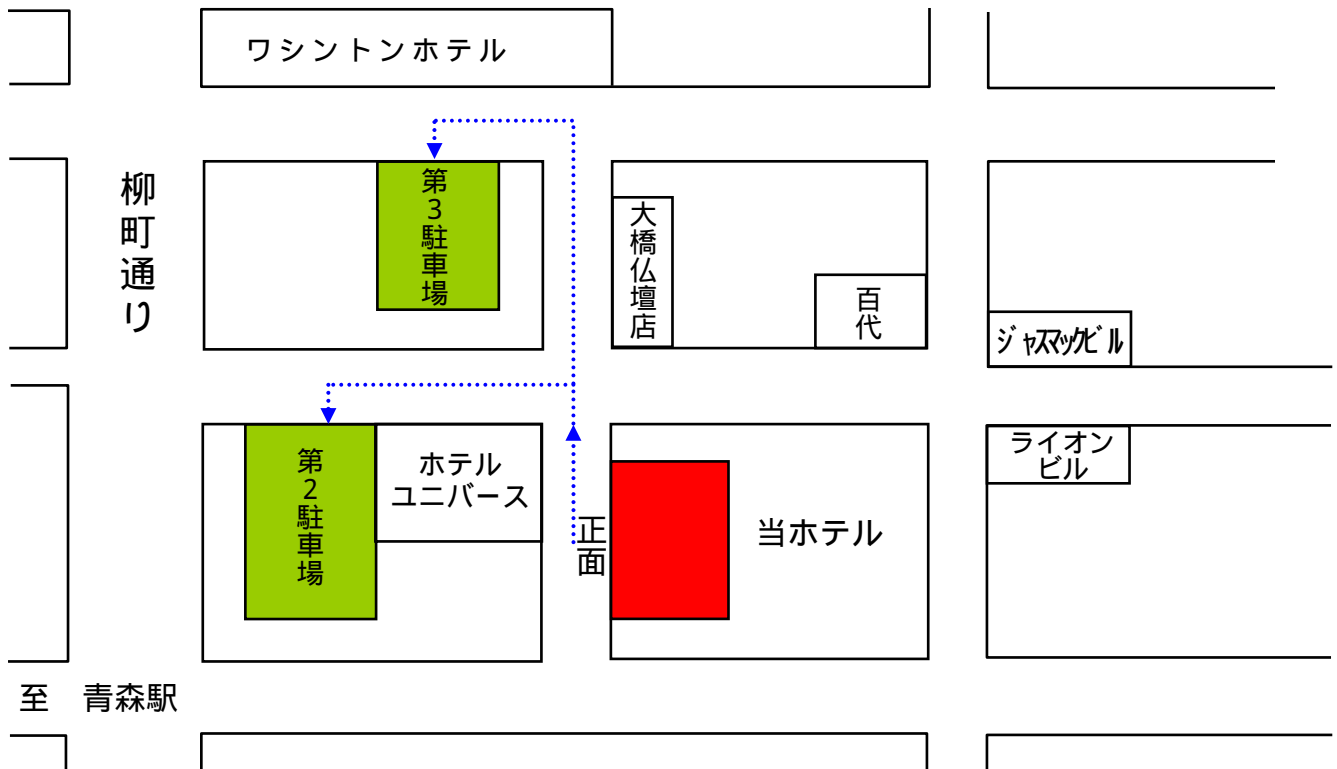

駐車場ご利用のお客様へ

入庫の際はフロントにてゲートのリモコンキーをお受け取り下さい。出庫の際は、自動で開きます。

お願い
フロントでお車のキーをお預かりいたします。
リモコンキーも合わせてご返却ください。

第2・第3駐車場の入り口にゲートがございますので、お車の先頭をポールに近づけて、リモコンキーを押して下さい。

青森グリーンパークホテル・アネックス

フロント 017-723-3200