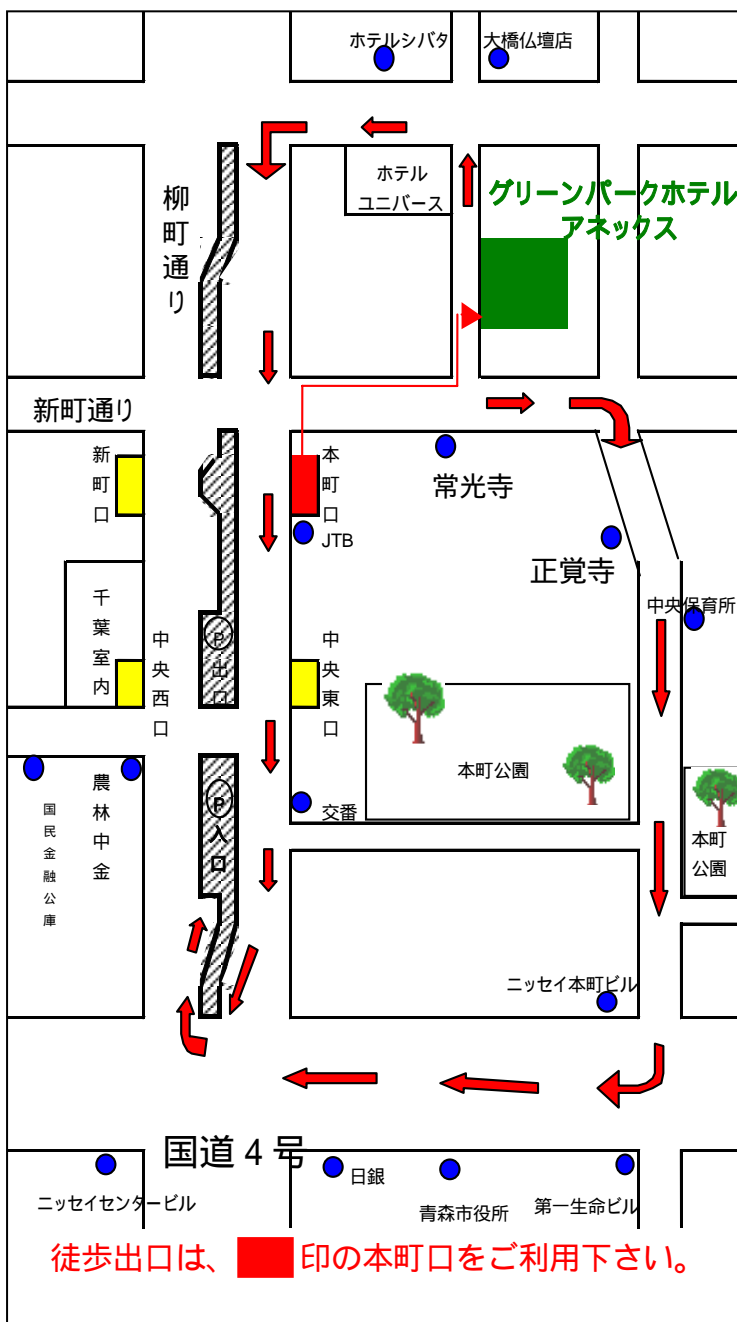

県営柳町地下駐車場ご利用案内

- ◇ 駐車場出口（本町口）からホテルまで約2分です
- ◇ 地下駐車場のため安全・快適です。（夜間閉鎖）
- ◇ 駐車スペースがゆったりしています。（ワンBOX車OK）
- ◇ **ホテル駐車場収容台数オーバー予定の場合ご案内してます。**

得 精算方法

ホテルフロントに600円お支払い頂きますと駐車時間に見合うパーキングカードをお渡しします。

但し午後6時から翌朝10時以外の駐車時間は別途料金をお支払いいただきます。

夜間駐車時間及び営業時間

夜間駐車は午後6時～翌朝9時迄1,000円です。以後30分100円

営業時間 入庫 午前2時まで
出庫 午前7時以降

午前7時には出庫不可です。

詳しくはフロントにてご案内申し上げます。