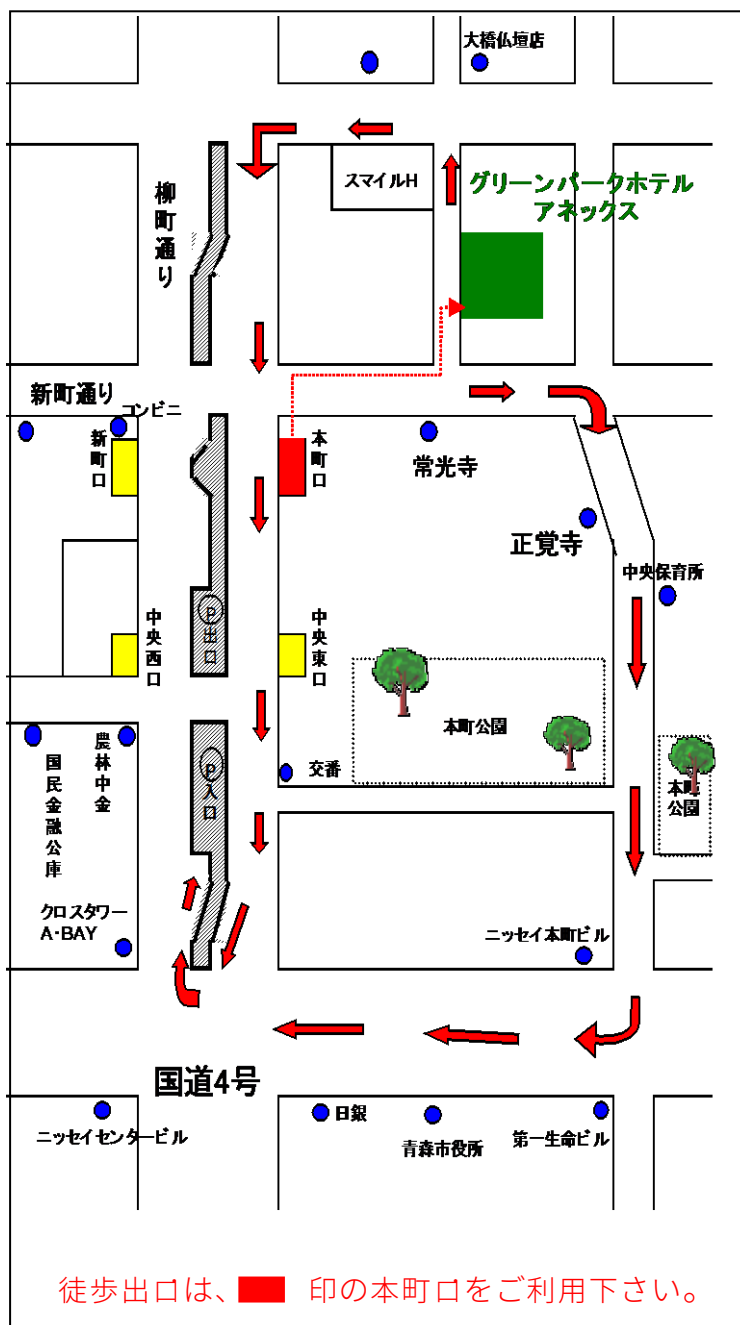

県営柳町地下駐車場ご利用案内

ホテル駐車場収容台数オーバー予定の場合ご案内しています。

駐車場出口（本町口）からホテルまで約2分です

地下駐車場のため安全・快適です。（夜間閉鎖 AM2:00～AM7:00）

駐車スペースがゆったりしています。（1BOX車OK 高さ制限2.1m）

得 精算方法

ホテルフロントに**650円お支払い頂きますと駐車時間に見合うパーキングカード**をお渡しします。

但し午後6時から翌朝10時以外の駐車時間は別途料金をお支払いいただきます。

夜間駐車時間及び営業時間

夜間駐車は午後6時～翌朝9時迄
1,000円です。以後30分100円

営業時間 入庫 午前2時まで
出庫 午前7時以降

※午前7時前は出庫不可です。

詳しくはフロントにてご案内申し上げます。

※入庫可能車両※

高さ:2.1m、幅:2m、長さ:5.6m