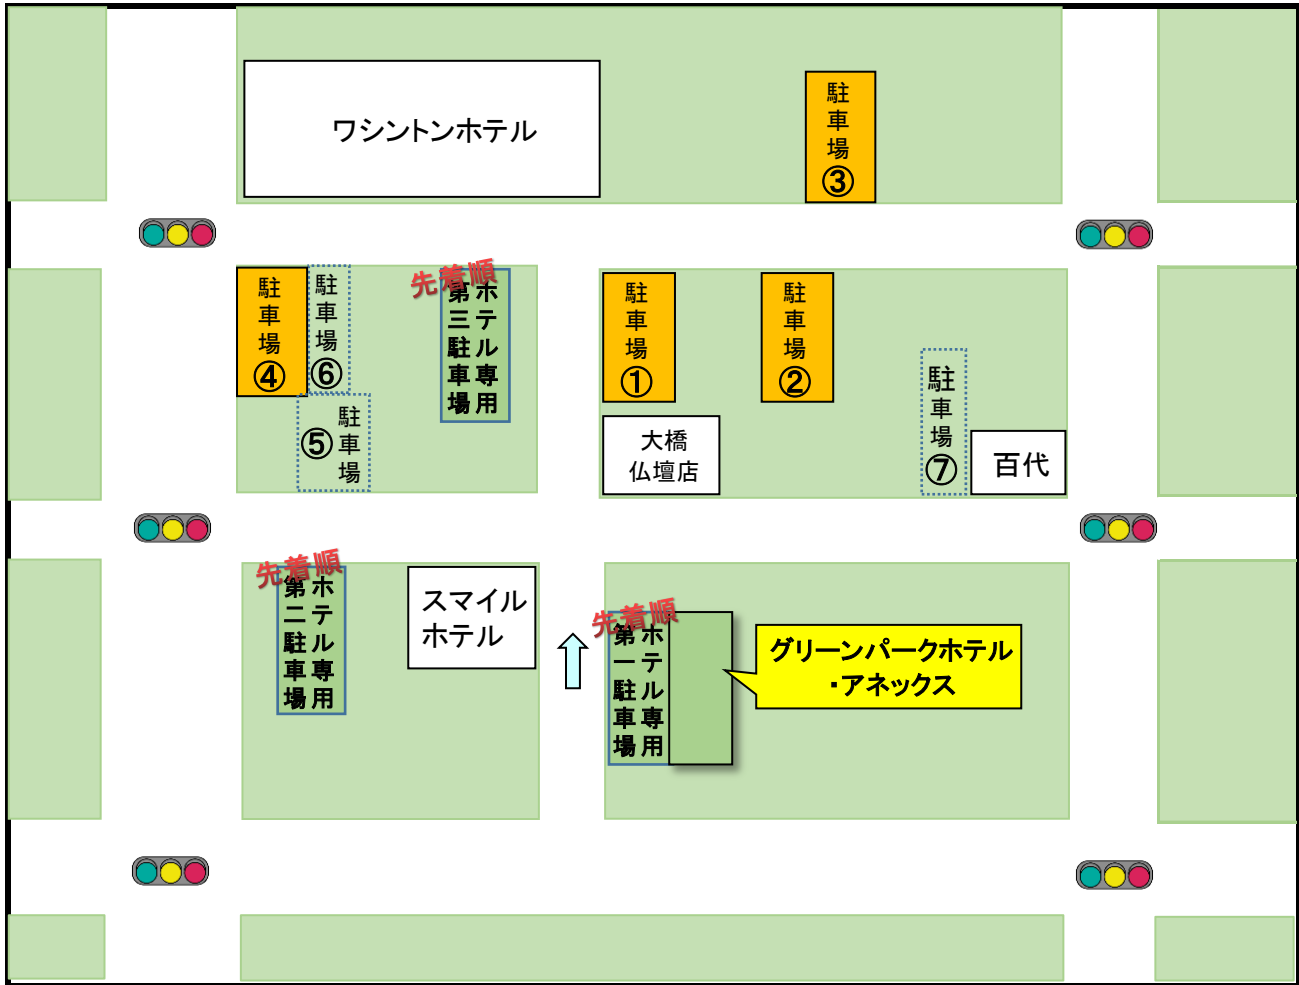

# ホテル専用駐車場及び近隣駐車場ご案内

ホテル駐車場満車時に意外と使える駐車場！

(料金は個人精算となります。)

No	駐車場	通常料金	最大料金
 ①	パラカ駐車場本町 第10	20分/100円	入庫～24時間 最大600円
 ②	パラカ駐車場本町 第5	20分/100円	入庫～24時間 最大600円
 ③	パラカ駐車場本町 第4	20分/100円	入庫～24時間 最大600円
 ④	パラカ駐車場本町 第11	20分/100円	入庫～24時間 最大600円
⑤	パークロック駐車場	40分/100円	夜間23:00～7:00 300円
⑥	アウトエア駐車場	40分/100円	夜間23:00～7:00 300円
⑦	アウトエア駐車場 米町パーキング	40分/100円	夜間23:00～7:00 300円

※上記一覧は、外部駐車場となります。「現地での精算」となり、ホテルでの領収書発行は出来かねますのでご注意ください。  
 ※満車の際や事故等の責任は負いかねます。場所と料金等のご案内のみとさせていただきます。  
 ※ホテル専用第一、第二、第三駐車場は、先着順とさせていただきます。